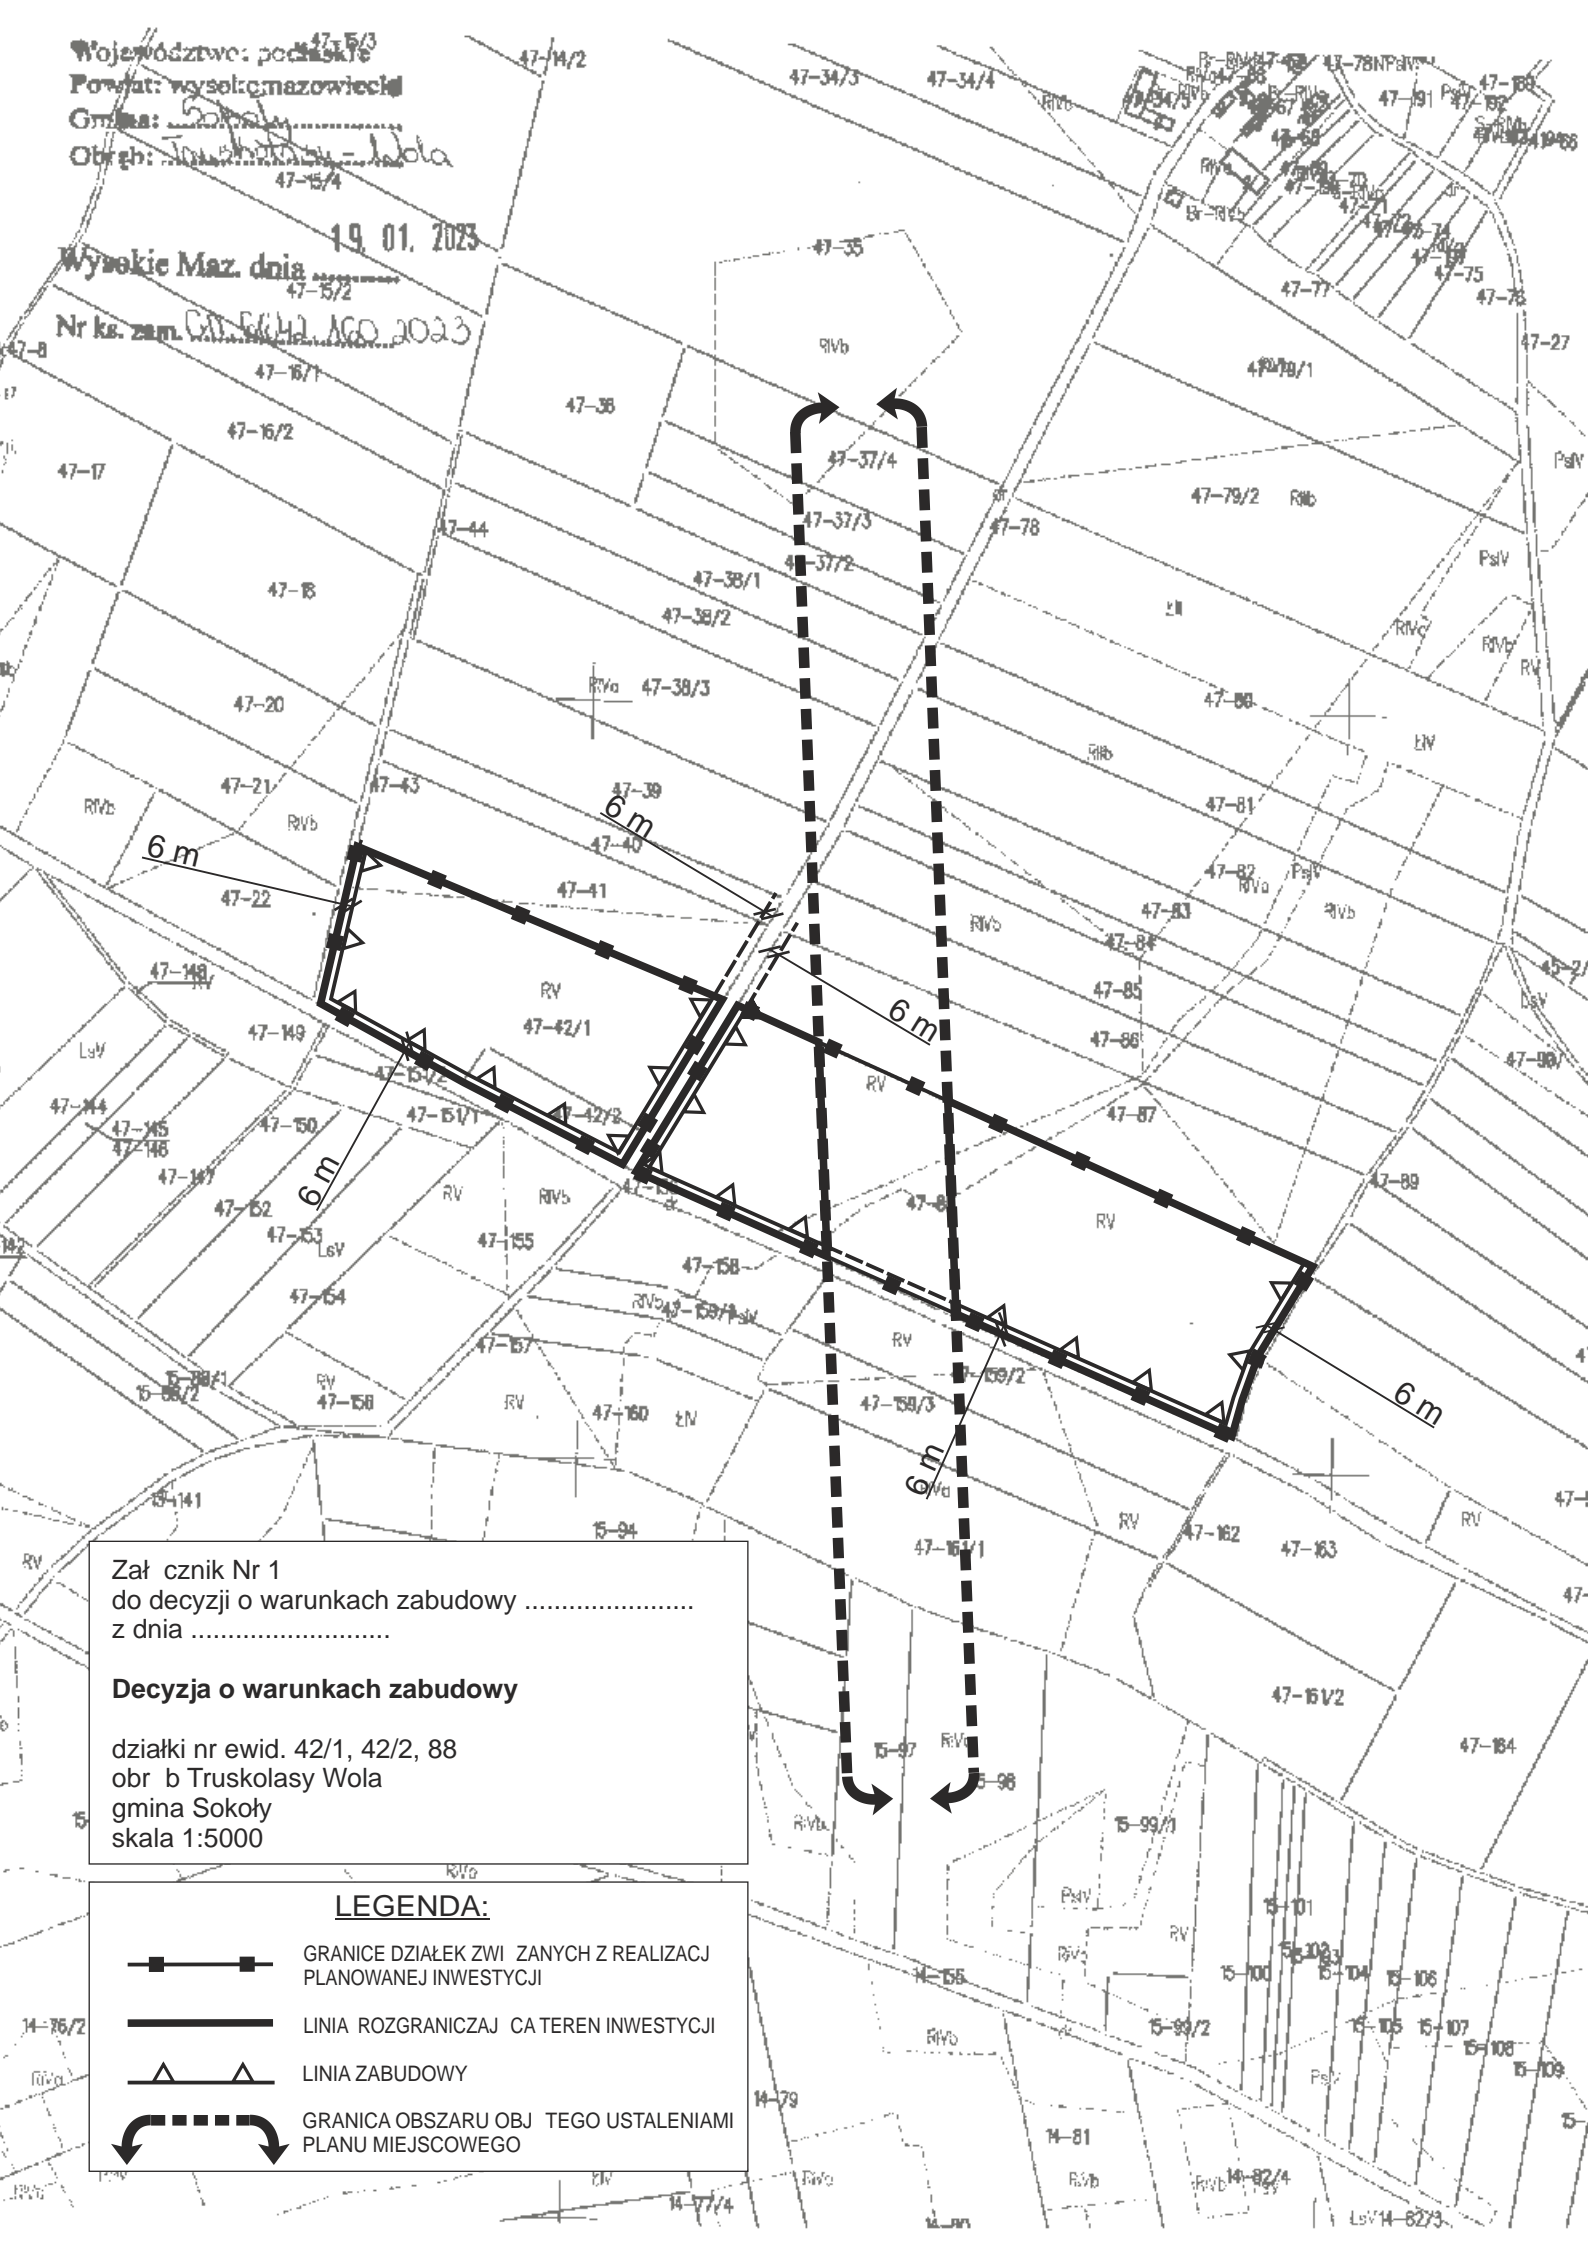

Województwo: podkarpackie

Powiat: wysokiemazowiecki

Gmina: ~~Sokoły~~

Obręb: ~~Truskolasy Wola~~

19.01.2023

Wysokie Maz. dnia

Nr ks. zam. ~~CA. 604.1. AGO. 2023~~

Załącznik Nr 1
do decyzji o warunkach zabudowy
z dnia

Decyzja o warunkach zabudowy

działki nr ewid. 42/1, 42/2, 88
obr. b Truskolasy Wola
gmina Sokoły
skala 1:5000

LEGENDA:

-  GRANICE DZIAŁEK ZWIĄZANYCH Z REALIZACJĄ PLANOWANEJ INWESTYCJI
-  LINIA ROZGRANICZAJĄCA TEREN INWESTYCJI
-  LINIA ZABUDOWY
-  GRANICA OBSZARU OBJĘTEGO USTALENIAMI PLANU MIEJSCOWEGO